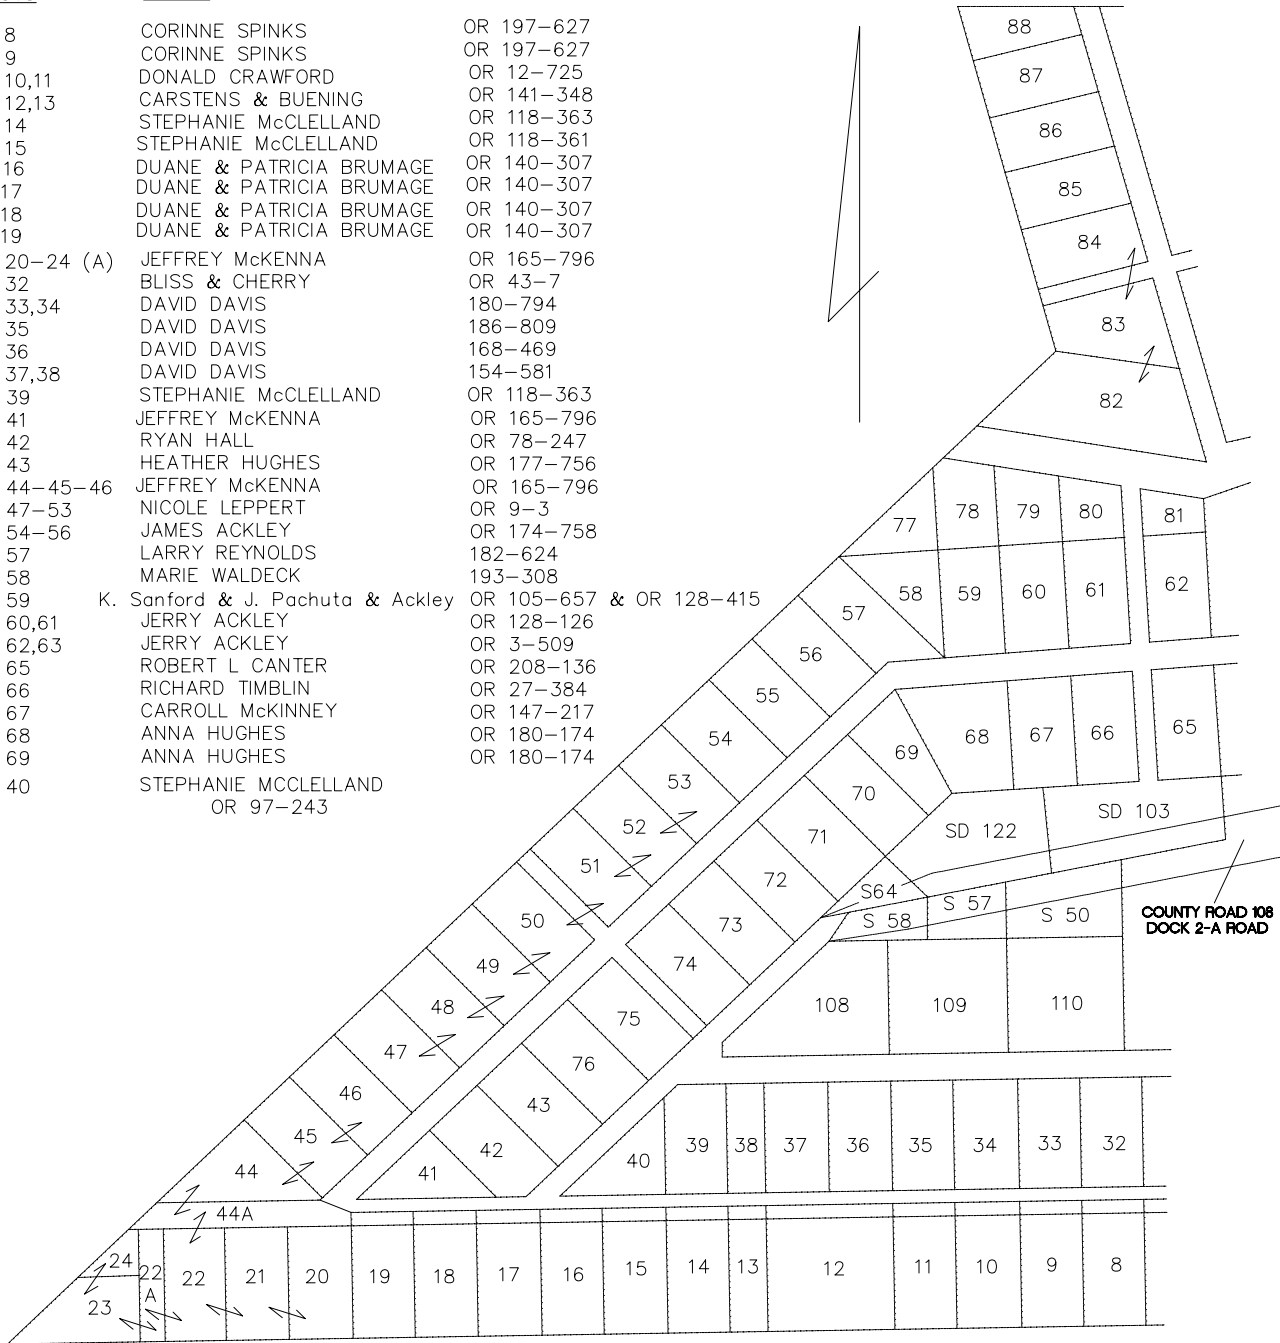

# HOMER TOWNSHIP

RANGE 13    TOWNSHIP 7    SECTION 35

**KITTLE PINE FRONT SUBDIVISION**  
SCALE: 1 INCH = 100 FEET

LOTS	OWNER	DEED
8	CORINNE SPINKS	OR 197-627
9	CORINNE SPINKS	OR 197-627
10,11	DONALD CRAWFORD	OR 12-725
12,13	CARSTENS & BUENING	OR 141-348
14	STEPHANIE McCLELLAND	OR 118-363
15	STEPHANIE McCLELLAND	OR 118-361
16	DUANE & PATRICIA BRUMAGE	OR 140-307
17	DUANE & PATRICIA BRUMAGE	OR 140-307
18	DUANE & PATRICIA BRUMAGE	OR 140-307
19	DUANE & PATRICIA BRUMAGE	OR 140-307
20-24 (A)	JEFFREY McKENNA	OR 165-796
32	BLISS & CHERRY	OR 43-7
33,34	DAVID DAVIS	180-794
35	DAVID DAVIS	186-809
36	DAVID DAVIS	168-469
37,38	DAVID DAVIS	154-581
39	STEPHANIE McCLELLAND	OR 118-363
41	JEFFREY McKENNA	OR 165-796
42	RYAN HALL	OR 78-247
43	HEATHER HUGHES	OR 177-756
44-45-46	JEFFREY McKENNA	OR 165-796
47-53	NICOLE LEPPERT	OR 9-3
54-56	JAMES ACKLEY	OR 174-758
57	LARRY REYNOLDS	182-624
58	MARIE WALDECK	193-308
59	K. Sanford & J. Pachuta & Ackley	OR 105-657 & OR 128-415
60,61	JERRY ACKLEY	OR 128-126
62,63	JERRY ACKLEY	OR 3-509
65	ROBERT L CANTER	OR 208-136
66	RICHARD TIMBLIN	OR 27-384
67	CARROLL McKINNEY	OR 147-217
68	ANNA HUGHES	OR 180-174
69	ANNA HUGHES	OR 180-174
40	STEPHANIE McCLELLAND	OR 97-243

70	JAMES W WEBB	OR 206-2995
71,72	GARY & CAROLYN WOOD	OR 18-371
73,74	GARY WOOD	OR 140-693
75,76	HEATHER HUGHES	OR 177-756
77-80	JERRY ACKLEY	OR 128-126
81	JERRY ACKLEY	OR 3-509
82-84	CLYDE BARNHART JR	OR 207-2657
85	CLIFFORD & JEANNE LYNN	98-522
86	WILLIAM T O'DELL	OR 206-2153
87,88	MICHAEL LYNN	205-457
103	JERRY ACKLEY	OR 3-509
108	MARVIN KONKLE	OR 171-146
109	MARGIE MADISON	OR 27-394
110	RICHARD McCOLLUM	OR 202-1961
SD. 50	RICHARD McCOLLUM	OR 202-1961
SD. 57	DENNEY JR. & J. REED	OR 41-363
SD. 58	MARGIE MADISON	OR 27-394
SD. 64	GARY & CAROLYN WOOD	OR 18-371
SD. 103	NICOLE LEPPERT	OR 3-306
SD. 122	ANNA HUGHES	OR 180-174